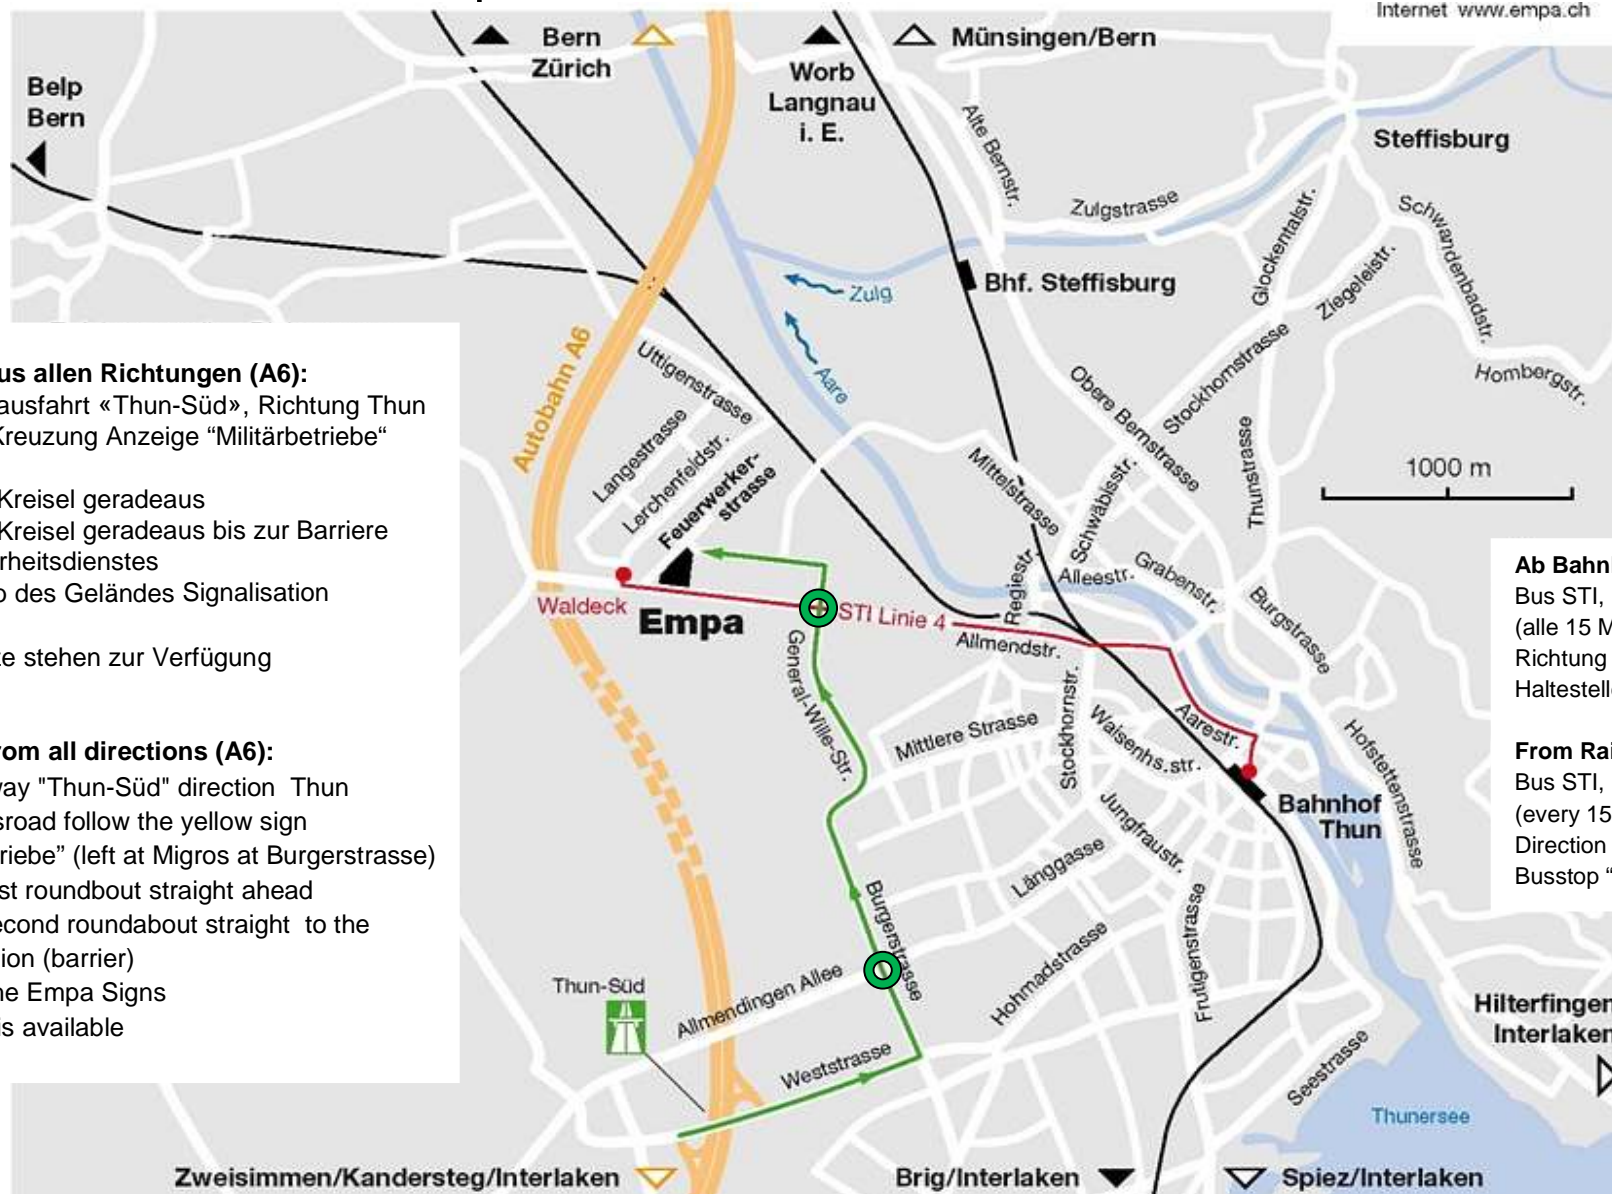

More information?
Click a symbol

Wichtigste Verbindungen zur Empa Standort Thun

Directions to the Empa Site in Thun

Zufahrt aus allen Richtungen (A6):

Autobahnausfahrt «Thun-Süd», Richtung Thun
Nächste Kreuzung Anzeige «Militärbetriebe» folgen

- Beim 1. Kreisels geradeaus
- Beim 2. Kreisels geradeaus bis zur Barriere des Sicherheitsdienstes
- innerhalb des Geländes Signalisation beachten
- Parkplätze stehen zur Verfügung

Access from all directions (A6):

- Exit highway "Thun-Süd" direction Thun
First crossroad follow the yellow sign "Militärbetriebe" (left at Migros at Burgerstrasse)
- At the first roundabout straight ahead
 - At the second roundabout straight to the guard station (barrier)
 - Follow the Empa Signs
 - Parking is available

Ab Bahnhof Thun:

Bus STI, Linie 4,
(alle 15 Minuten)
Richtung Lerchenfeld bis Haltestelle «Waldeck»

From Railway-Station Thun:

Bus STI, Linie 4
(every 15 mins)
Direction "Lerchenfeld"
Busstop "Waldeck"