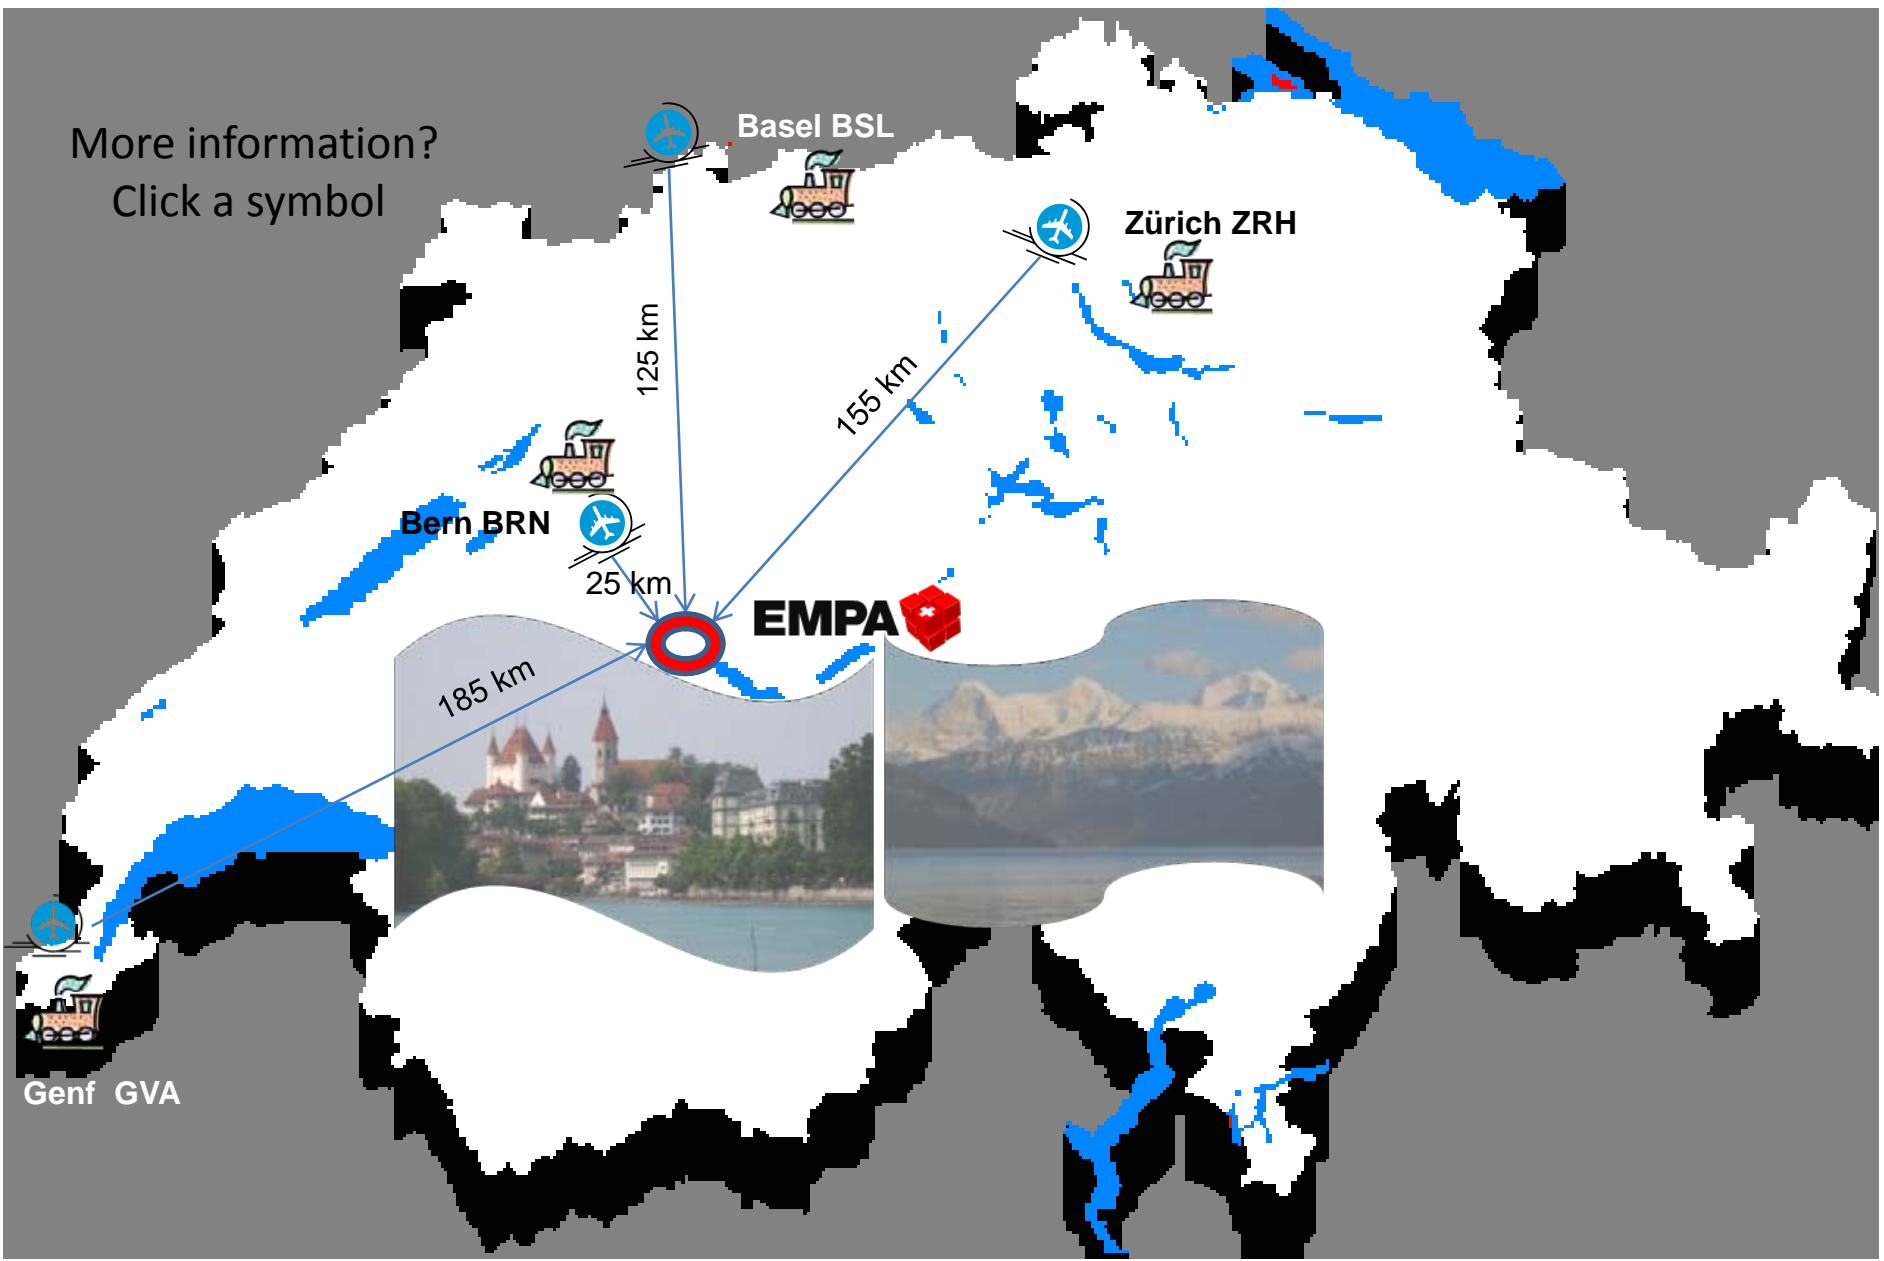

More information?
Click a symbol

Wichtigste Verbindungen zur Empa Standort Thun

Directions to the Empa Site in Thun

Zufahrt aus allen Richtungen (A6):

Autobahnausfahrt «Thun-Süd», Richtung Thun
Nächste Kreuzung Anzeige «Militärbetriebe» folgen

- Beim 1. Kreisels geradeaus
- Beim 2. Kreisels geradeaus bis zur Barriere des Sicherheitsdienstes
- innerhalb des Geländes Signalisation beachten
- Parkplätze stehen zur Verfügung

Access from all directions (A6):

- Exit highway "Thun-Süd" direction Thun
First crossroad follow the yellow sign "Militärbetriebe" (left at Migros at Burgerstrasse)
- At the first roundabout straight ahead
 - At the second roundabout straight to the guard station (barrier)
 - Follow the Empa Signs
 - Parking is available

Ab Bahnhof Thun:

Bus STI, Linie 4,
(alle 15 Minuten)
Richtung Lerchenfeld bis Haltestelle «Waldeck»

From Railway-Station Thun:

Bus STI, Linie 4
(every 15 mins)
Direction "Lerchenfeld"
Busstop "Waldeck"