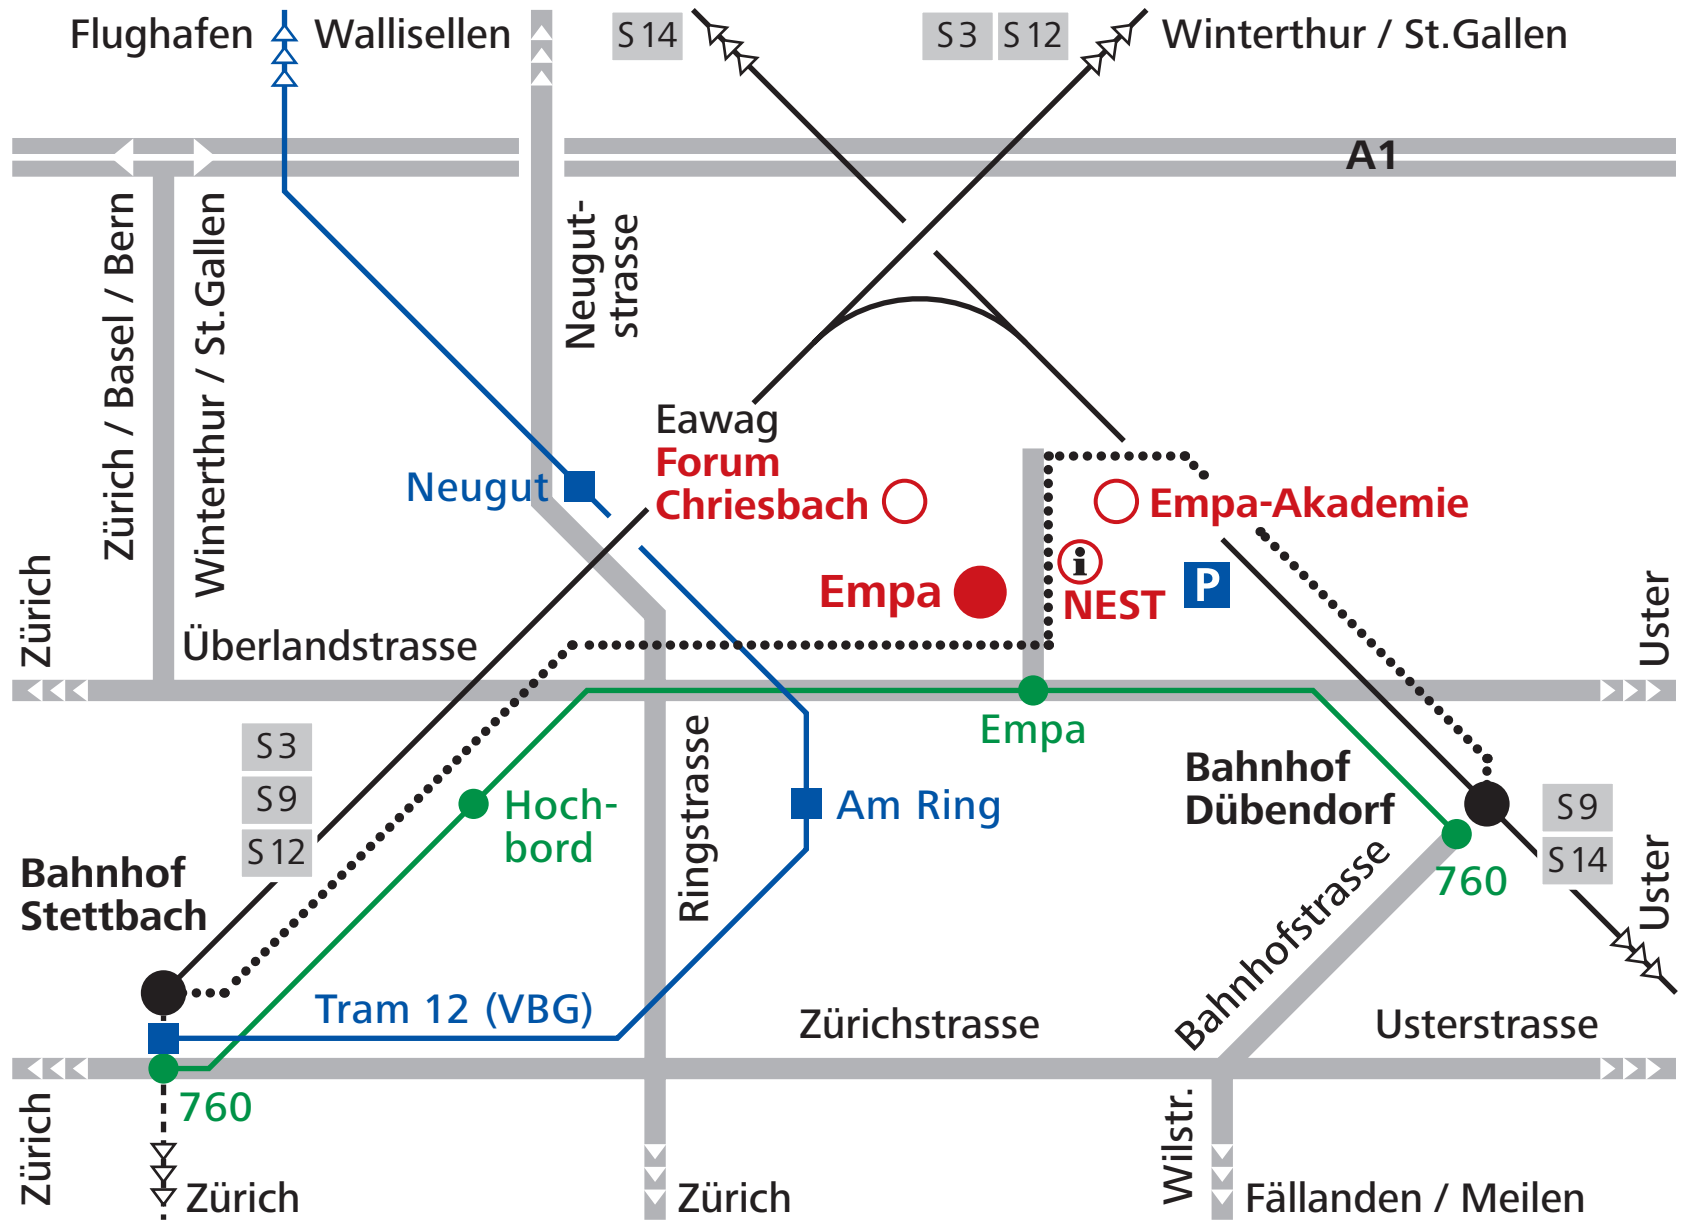

Wichtigste Verbindungen zur Empa Standort Dübendorf (grossräumig)

Überlandstrasse 129
CH-8600 Dübendorf
Telefon +41 58 765 11 11
Telefax +41 58 765 11 22
www.empa.ch

Adresse für Navigationssystem:
Eduard-Amstutz-Strasse,
8600 Dübendorf

Bitte benützen Sie den öffentlichen Verkehr.
Die Zahl der gebührenpflichtigen Parkplätze
ist gering.

- Bushaltestelle
- Haltestelle Glattalbahn
- Fussweg von/zum Bahnhof
Dübendorf 10 min, Stettbach 20 min

PEDESTRIAN PATH TO EMPA-AKADEMIE