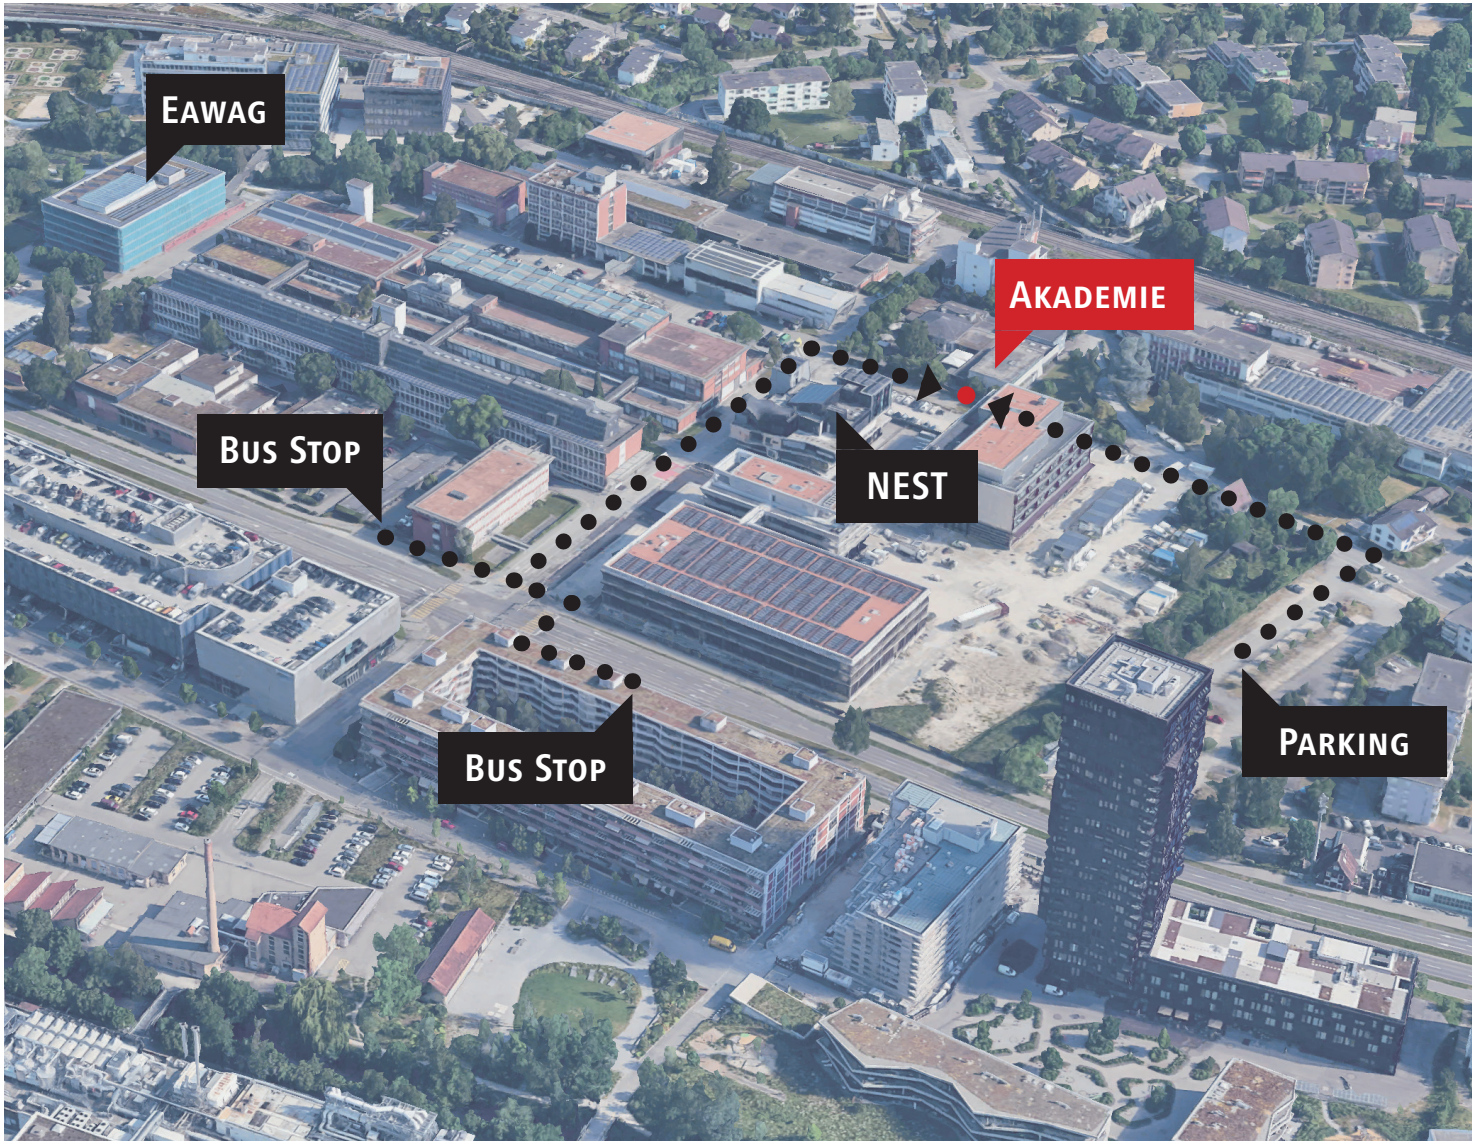

Wichtigste Verbindungen zur Empa Standort Dübendorf (grossräumig)

Überlandstrasse 129
CH-8600 Dübendorf
Telefon +41 58 765 11 11
Telefax +41 58 765 11 22
www.empa.ch

Adresse für Navigationssystem:
Eduard-Amstutz-Strasse,
8600 Dübendorf

Bitte benützen Sie den öffentlichen Verkehr.
Die Zahl der gebührenpflichtigen Parkplätze
ist gering.

- Bushaltestelle
- Haltestelle Glattalbahn
- Fussweg von/zum Bahnhof
Dübendorf 10 min, Stettbach 20 min

PEDESTRIAN PATH TO EMPA-AKADEMIE