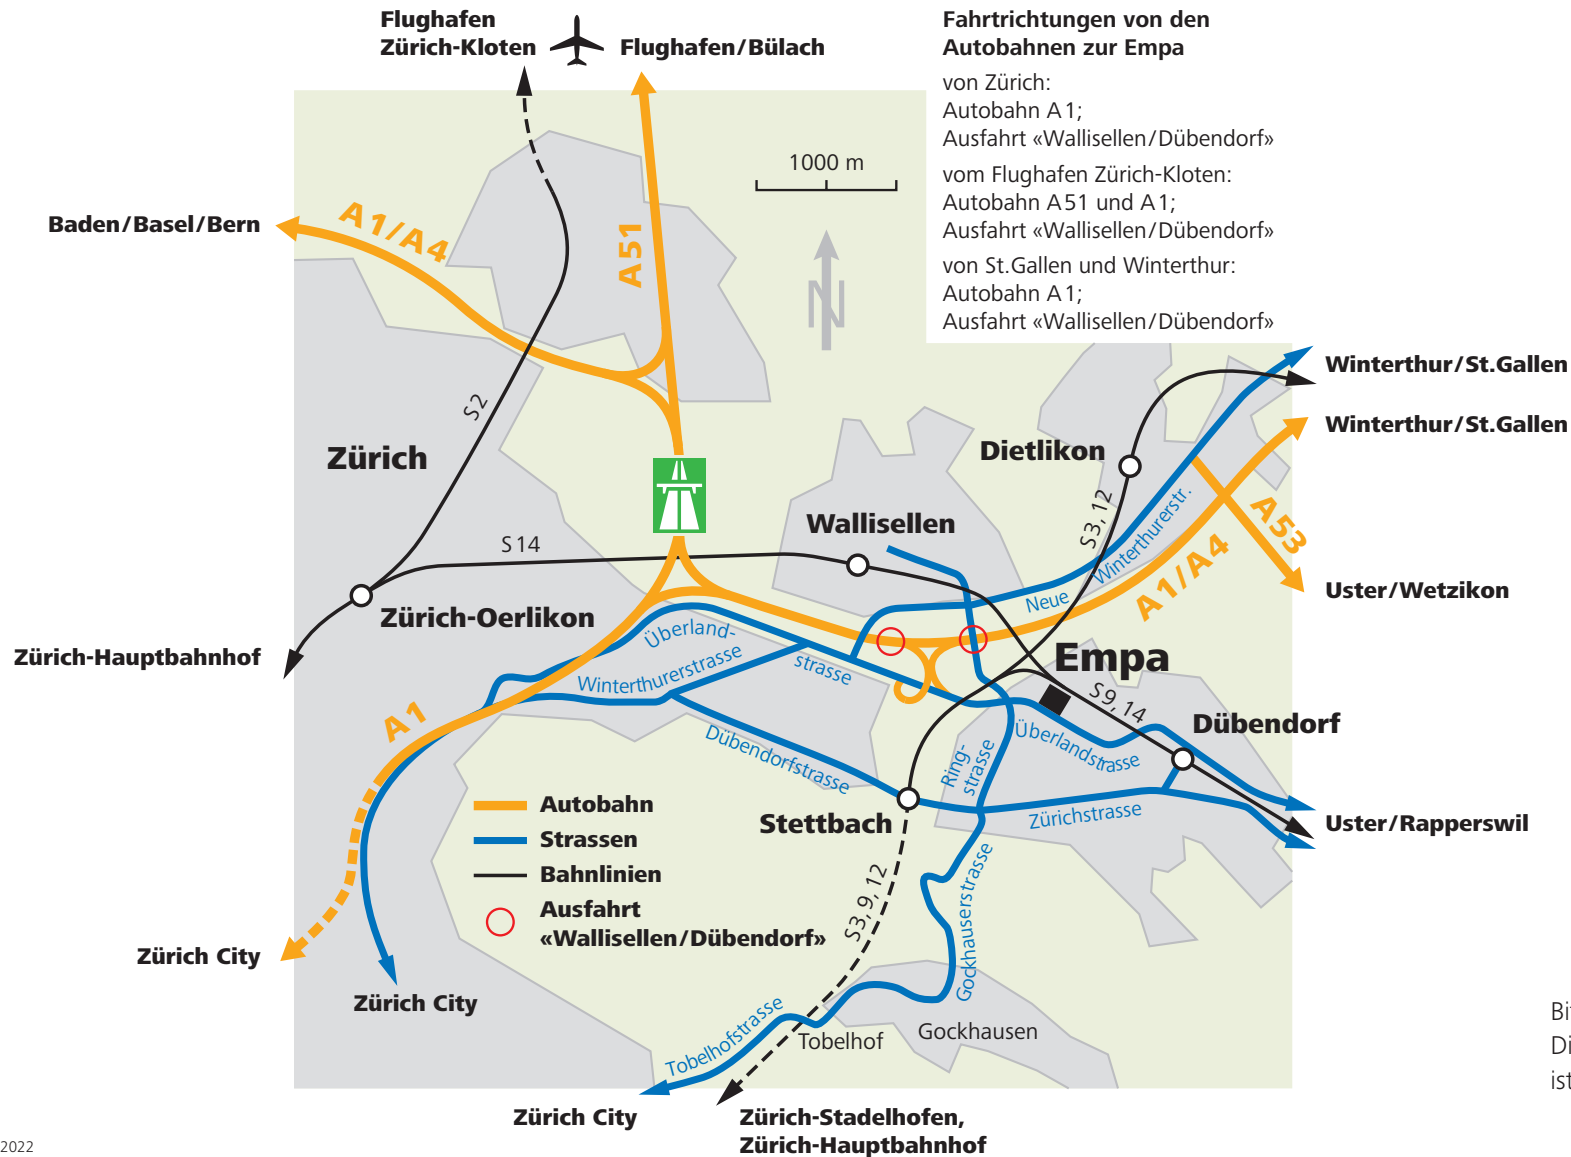

Wichtigste Verbindungen zur Empa Standort Dübendorf (grossräumig)

Überlandstrasse 129
CH-8600 Dübendorf
Telefon +41 58 765 11 11
Telefax +41 58 765 11 22
www.empa.ch

Adresse für Navigationssystem:
Eduard-Amstutz-Strasse,
8600 Dübendorf

Bitte benützen Sie den öffentlichen Verkehr.
Die Zahl der gebührenpflichtigen Parkplätze
ist gering.

- Bushaltestelle
- Haltestelle Glattalbahn
- Fussweg von/zum Bahnhof
Dübendorf 10 min, Stettbach 20 min

PEDESTRIAN PATH TO EMPA-AKADEMIE