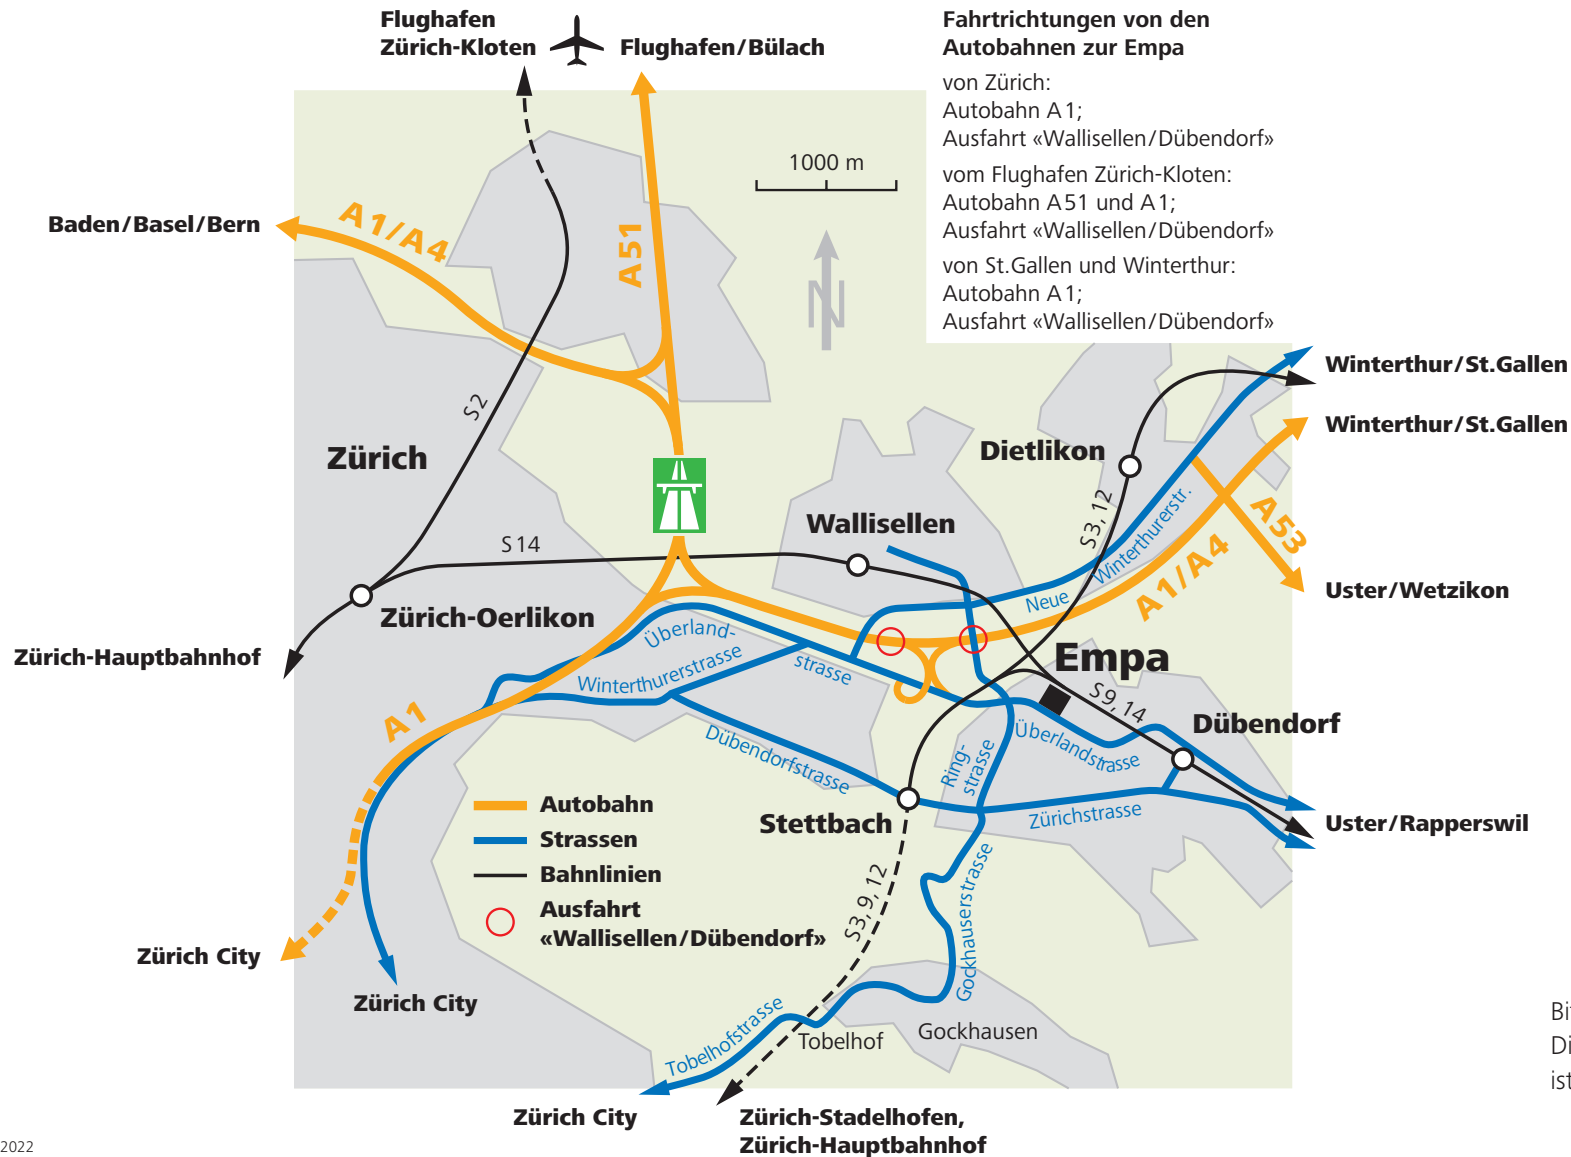

Wichtigste Verbindungen zur Empa Standort Dübendorf (grossräumig)

Überlandstrasse 129
CH-8600 Dübendorf
Telefon +41 58 765 11 11
Telefax +41 58 765 11 22
www.empa.ch

Adresse für Navigationssystem:
Eduard-Amstutz-Strasse,
8600 Dübendorf

Bitte benützen Sie den öffentlichen Verkehr.
Die Zahl der gebührenpflichtigen Parkplätze
ist gering.

PEDESTRIAN PATH TO EMPA-AKADEMIE