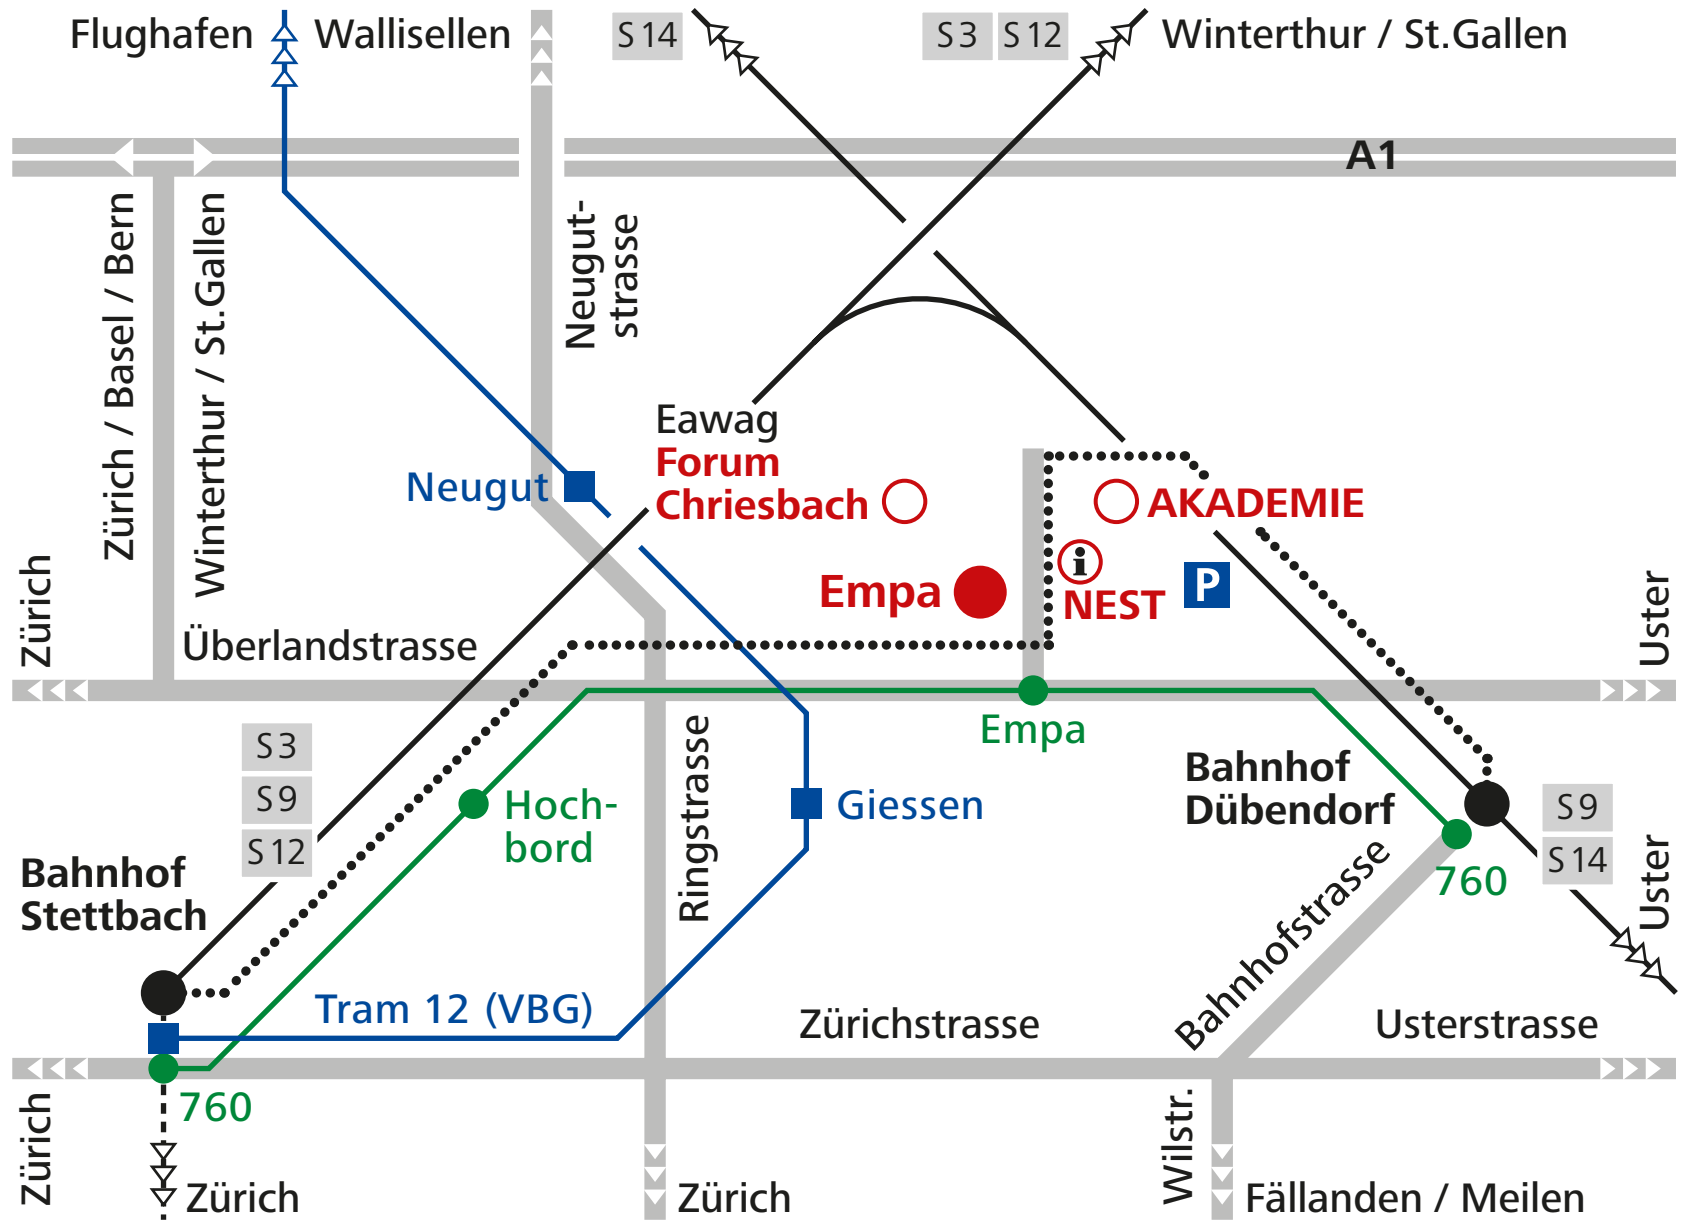

# Wichtigste Verbindungen zur Empa Standort Dübendorf (grossräumig)

Überlandstrasse 129  
CH-8600 Dübendorf  
Telefon +41 58 765 11 11  
Telefax +41 58 765 11 22  
www.empa.ch

**Adresse für Navigationssystem:**  
Eduard-Amstutz-Strasse,  
8600 Dübendorf

Bitte benützen Sie den öffentlichen Verkehr.  
Die Zahl der gebührenpflichtigen Parkplätze  
ist gering.

- Bushaltestelle
- Haltestelle Glattalbahn
- ⋯⋯⋯ Fussweg von/zum Bahnhof  
Dübendorf 10 min, Stettbach 20 min