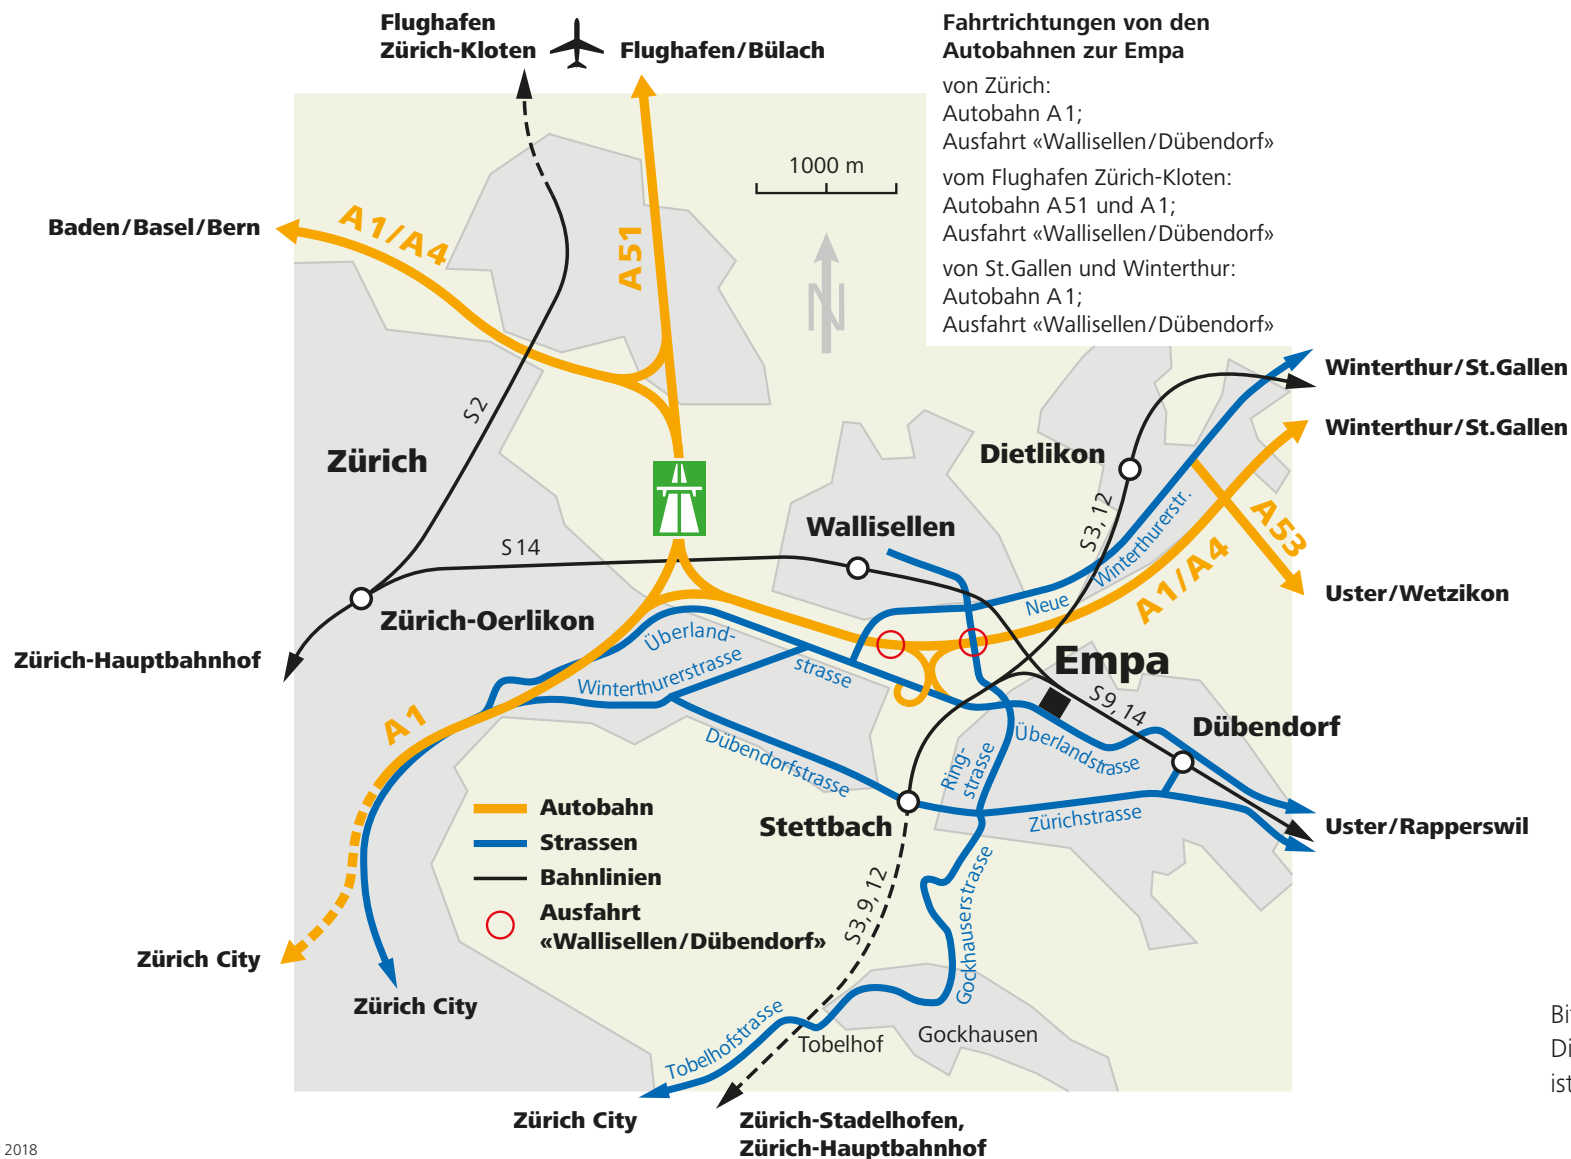

# Wichtigste Verbindungen zur Empa Standort Dübendorf (grossräumig)

Überlandstrasse 129  
CH-8600 Dübendorf  
Telefon +41 58 765 11 11  
Telefax +41 58 765 11 22  
www.empa.ch

**Adresse für Navigationssystem:**  
Eduard-Amstutz-Strasse,  
8600 Dübendorf

Bitte benützen Sie den öffentlichen Verkehr.  
Die Zahl der gebührenpflichtigen Parkplätze  
ist gering.

- Bushaltestelle
- Haltestelle Glattalbahn
- ⋯⋯⋯ Fussweg von/zum Bahnhof  
Dübendorf 10 min, Stettbach 20 min