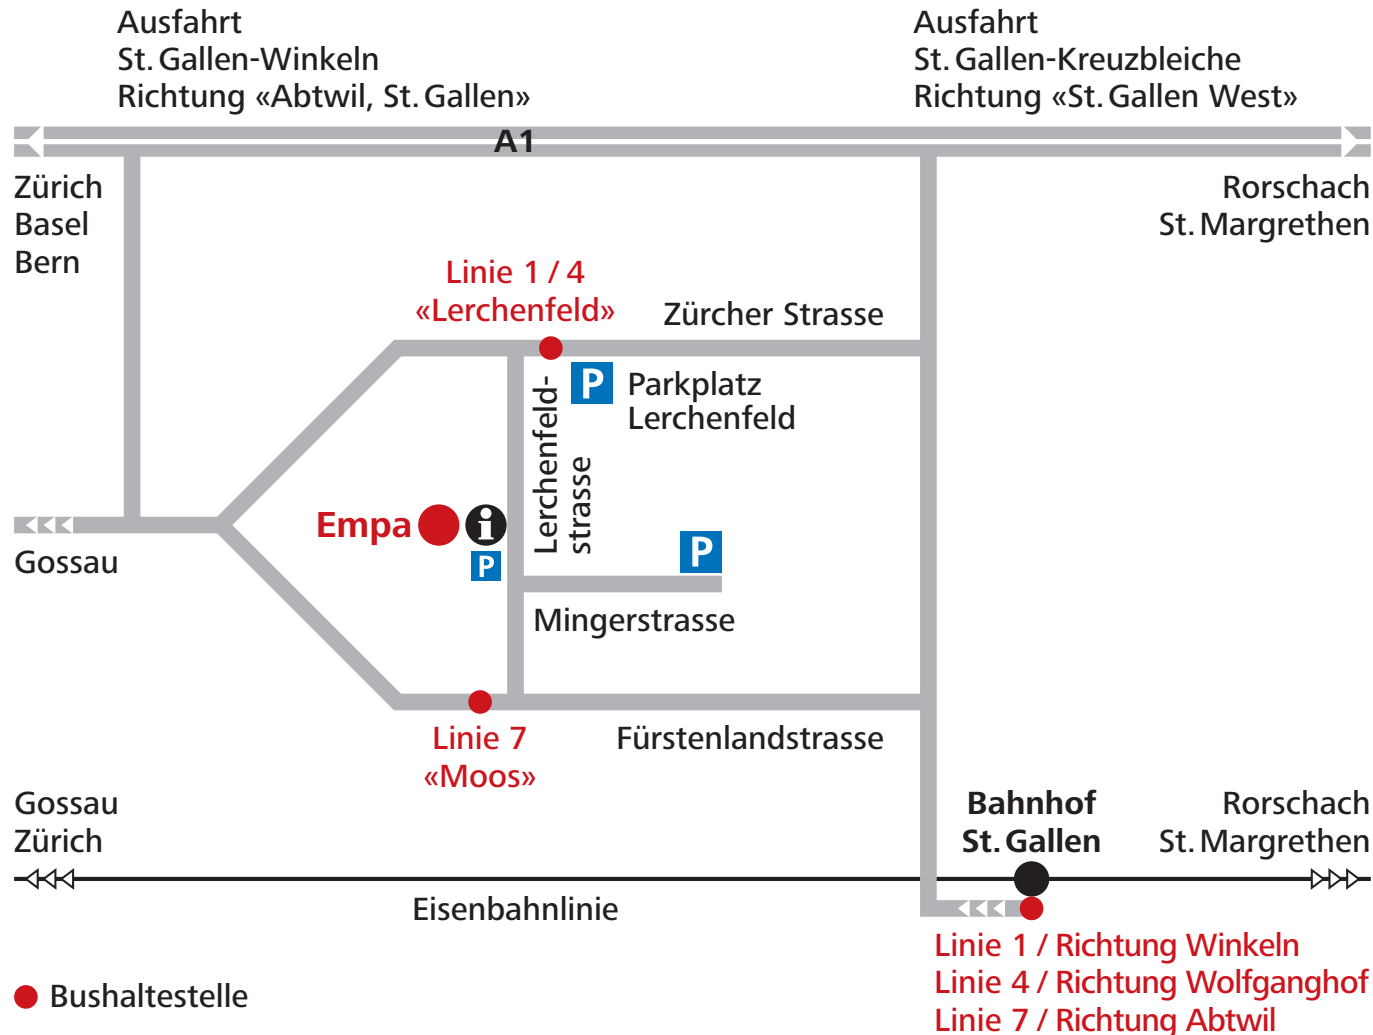

## Ab Hauptbahnhof:

Bus VBSG, Linie 1, (alle 12 Minuten)  
Richtung «Winkeln» bis  
Haltestelle «Lerchenfeld»

Bus VBSG, Linie 4, (alle 12 Minuten)  
Richtung «Wolfganghof» bis  
Haltestelle «Lerchenfeld»

Bus VBSG, Linie 7, (alle 10 Minuten)  
Richtung «Abtwil / St. Josefen» bis  
Haltestelle «Moos»

## Zufahrt aus Richtung Zürich:

Autobahnausfahrt «St. Gallen-Winkeln»,  
Richtung «Abtwil, St. Gallen»

## Zufahrt aus Richtung St. Margrethen:

Autobahnausfahrt «St. Gallen-Kreuzbleiche»,  
Richtung «Engelburg St. Gallen-West»

Parkplätze stehen zur Verfügung