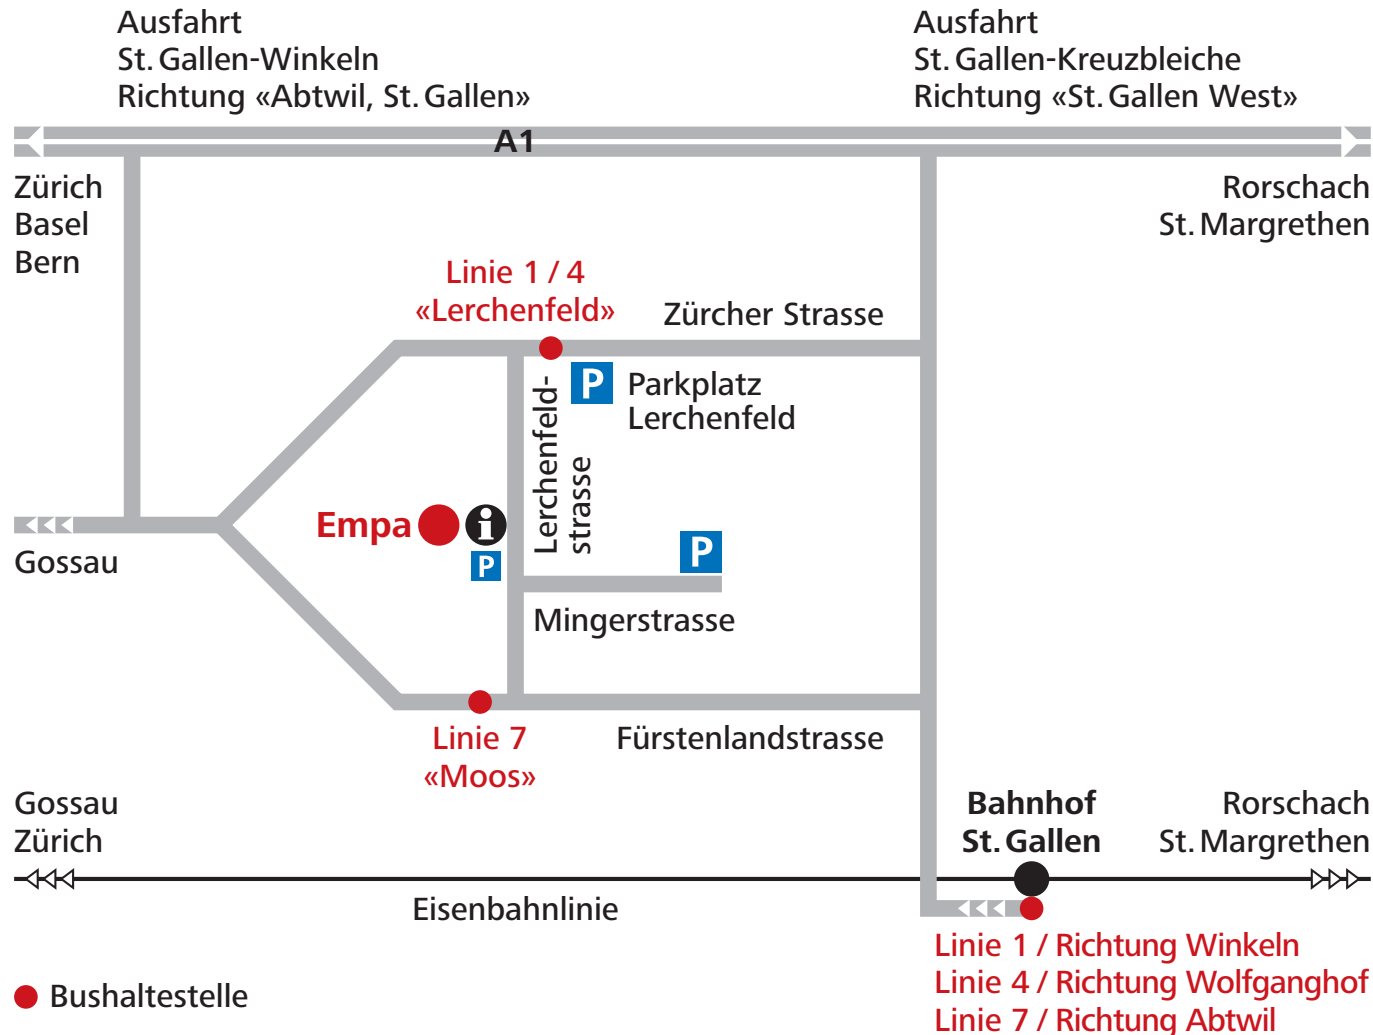

Wichtigste Verbindungen zur Empa Standort St. Gallen

Lerchenfeldstrasse 5
CH-9014 St. Gallen
Telefon +41 58 765 74 74
Telefax +41 58 765 74 99
www.empa.ch

Ab Hauptbahnhof:

Bus VBSG, Linie 1, (alle 12 Minuten)
Richtung «Winkeln» bis
Haltestelle «Lerchenfeld»

Bus VBSG, Linie 4, (alle 12 Minuten)
Richtung «Wolfganghof» bis
Haltestelle «Lerchenfeld»

Bus VBSG, Linie 7, (alle 10 Minuten)
Richtung «Abtwil / St. Josefen» bis
Haltestelle «Moos»

Zufahrt aus Richtung Zürich:

Autobahnausfahrt «St. Gallen-Winkeln»,
Richtung «Abtwil, St. Gallen»

Zufahrt aus Richtung St. Margrethen:

Autobahnausfahrt «St. Gallen-Kreuzbleiche»,
Richtung «Engelburg St. Gallen-West»

Parkplätze stehen zur Verfügung