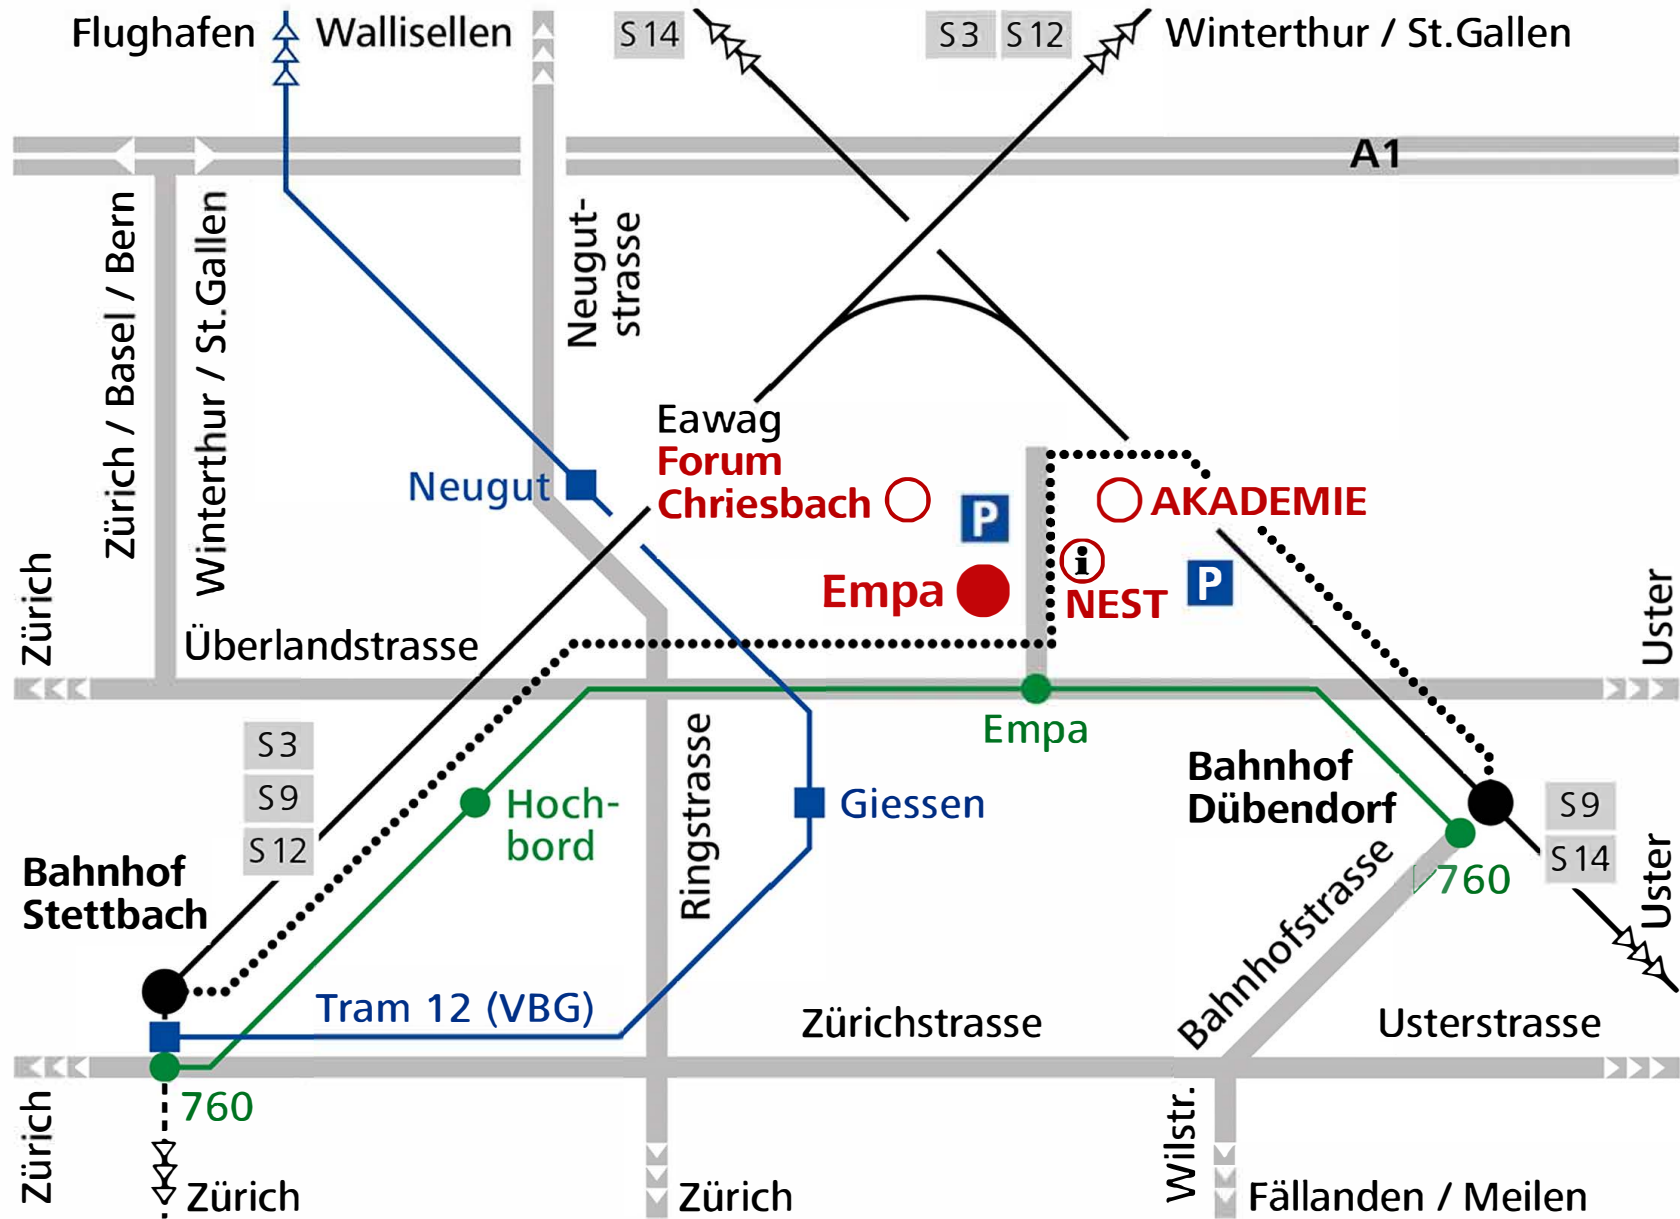

# Wichtigste Verbindungen zur Empa Standort Dübendorf (grossräumig)

**Empa**

Materials Science and Technology

Überlandstrasse 129  
CH-8600 Dübendorf  
Telefon +41 58 765 11 11  
Telefax +41 58 765 11 22  
www.empa.ch

Adresse für Navigationssystem:  
Eduard-Amstutz-Strasse,  
8600 Dübendorf

- Bushaltestelle
- Haltestelle Glattalbahn
- ..... Fussweg von/zum Bahnhof  
Dübendorf 10 min, Stettbach 20 min