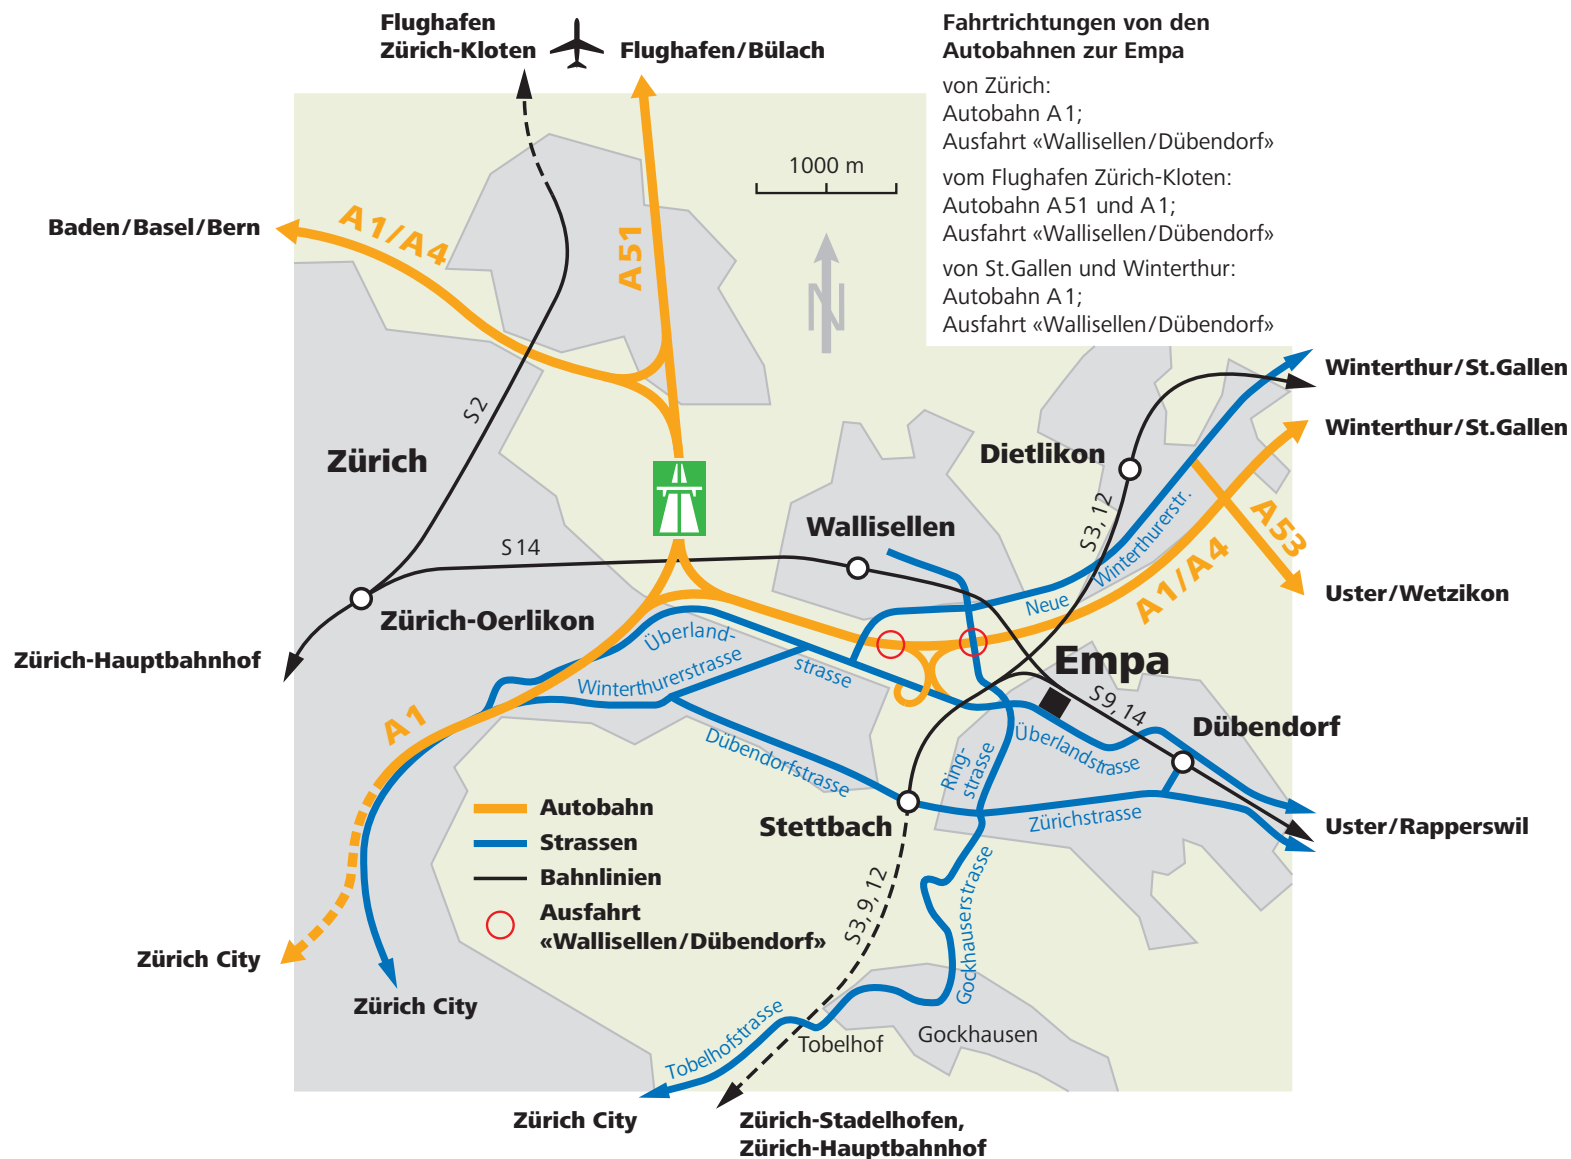

# Wichtigste Verbindungen zur Empa Standort Dübendorf (grossräumig)

**Empa**

Materials Science and Technology

Überlandstrasse 129  
CH-8600 Dübendorf  
Telefon +41 58 765 11 11  
Telefax +41 58 765 11 22  
www.empa.ch

Adresse für Navigationssystem:  
Eduard-Amstutz-Strasse,  
8600 Dübendorf

- Bushaltestelle
- Haltestelle Glattalbahn
- ..... Fussweg von/zum Bahnhof  
Dübendorf 10 min, Stettbach 20 min